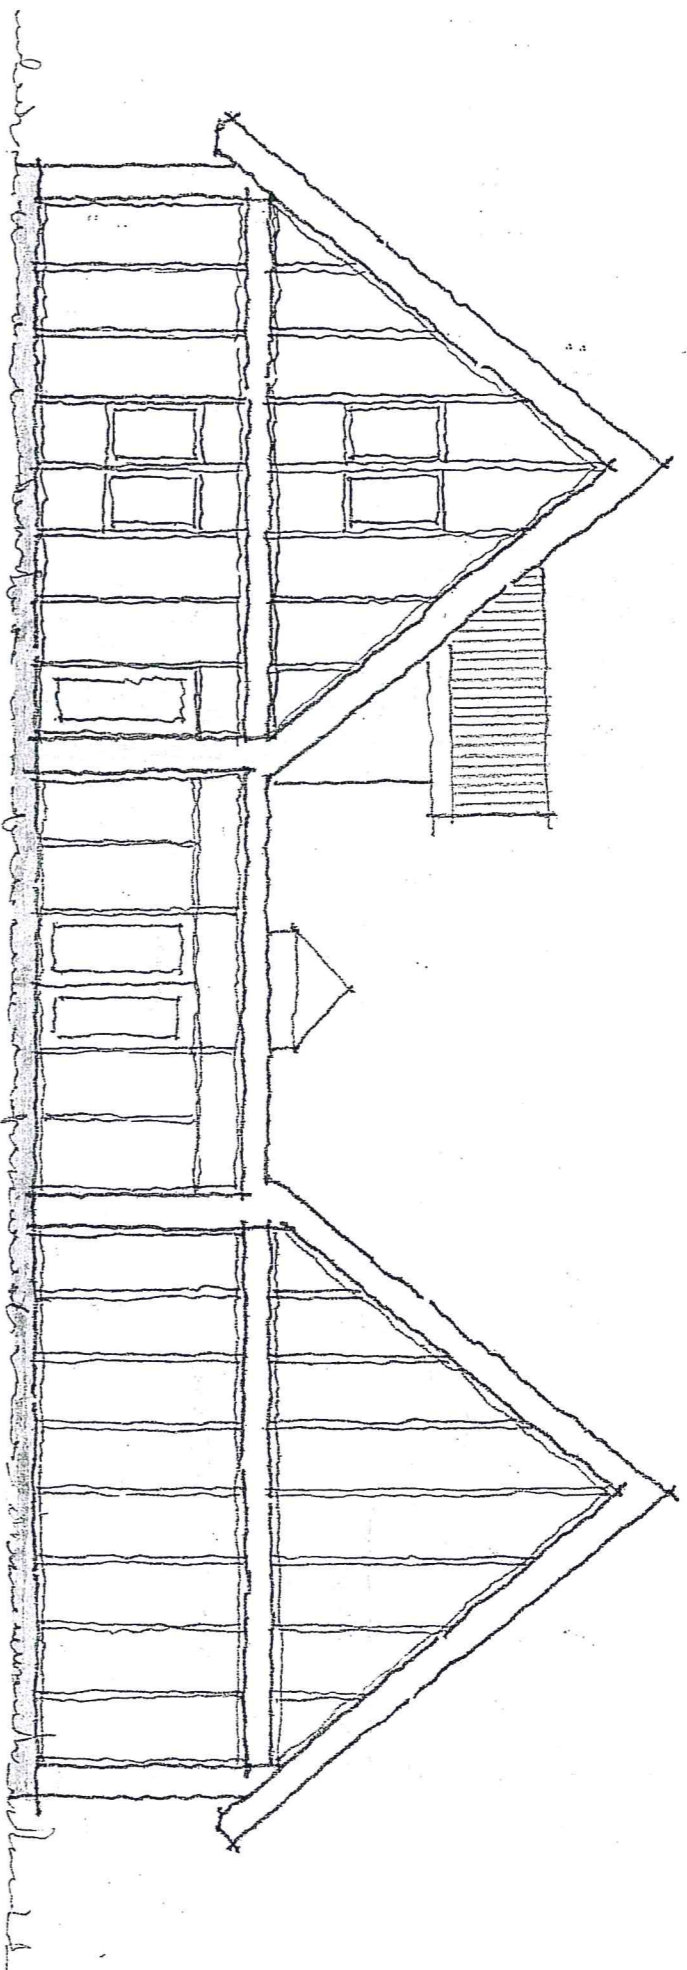

FAABORG SEJLKLUB

FORSLAG TIL NYT KLUBHUS

OKT.-19

MÅL 1:100

FAÇADE MOD ØST

1. SAL'S PLAN

FAABORG SEJLKLUB

FORSLAG TIL NYT KLUBHUS

Okt-19

MÅL 1:100

FACADE MOD VEST

STUE ETAGE