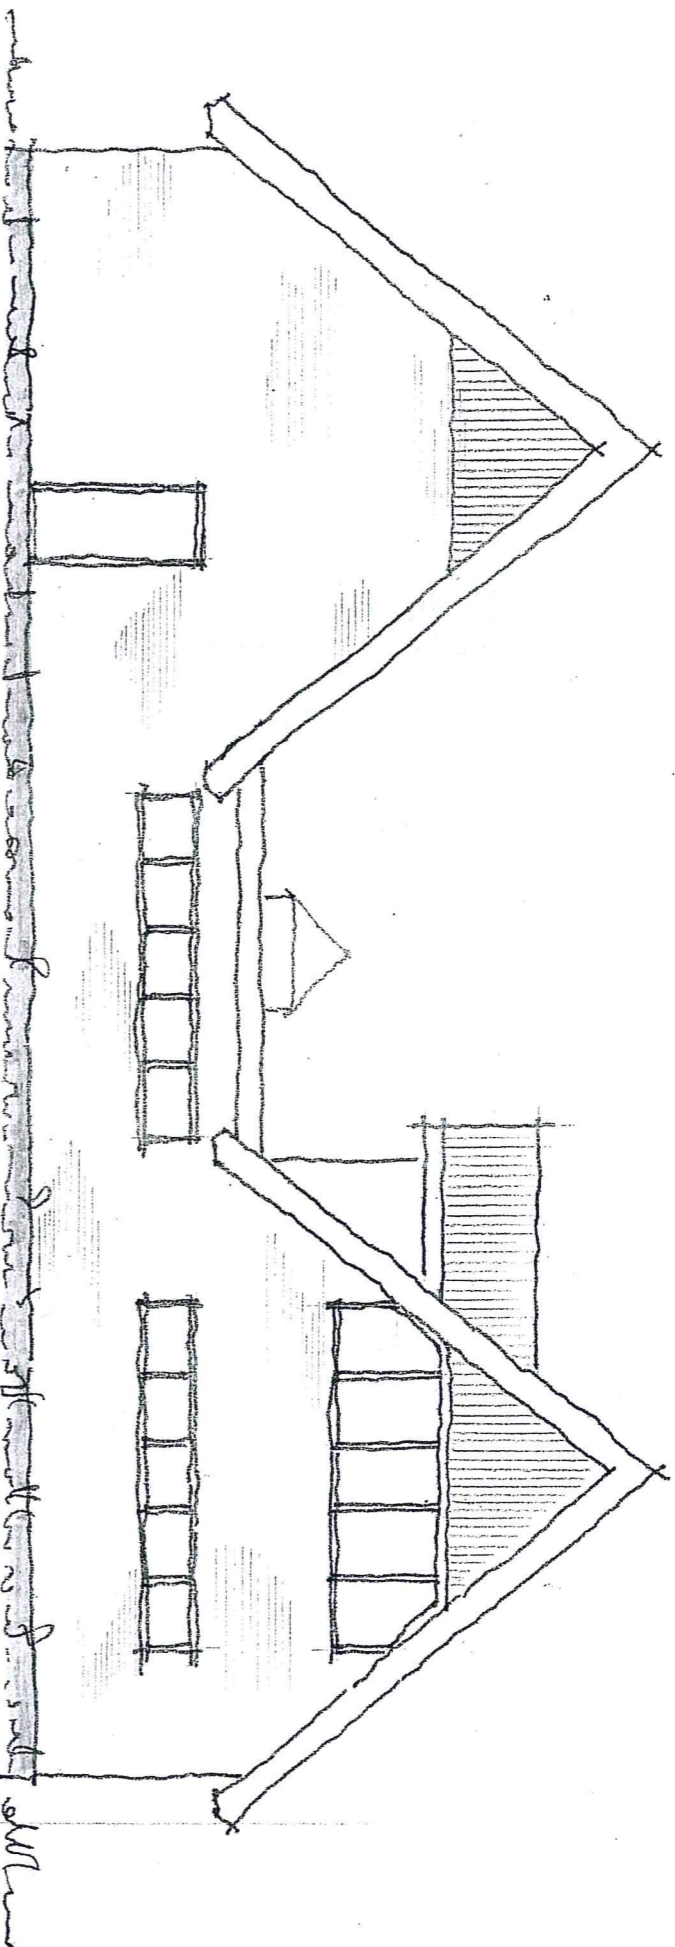

FAABORG SEJLKLUB

FORSLAG TIL NYT KLUBHUS

OKT.-19

MÅL 1:100

FAÇADE MOD ØST

1. SAL'S PLAN

FAABORG SEJLKLUB

FORSLAG TIL NYT KLUBHUS

Okt-19

MÅL 1:100

FACADE MOD VEST

STUE ETAGE