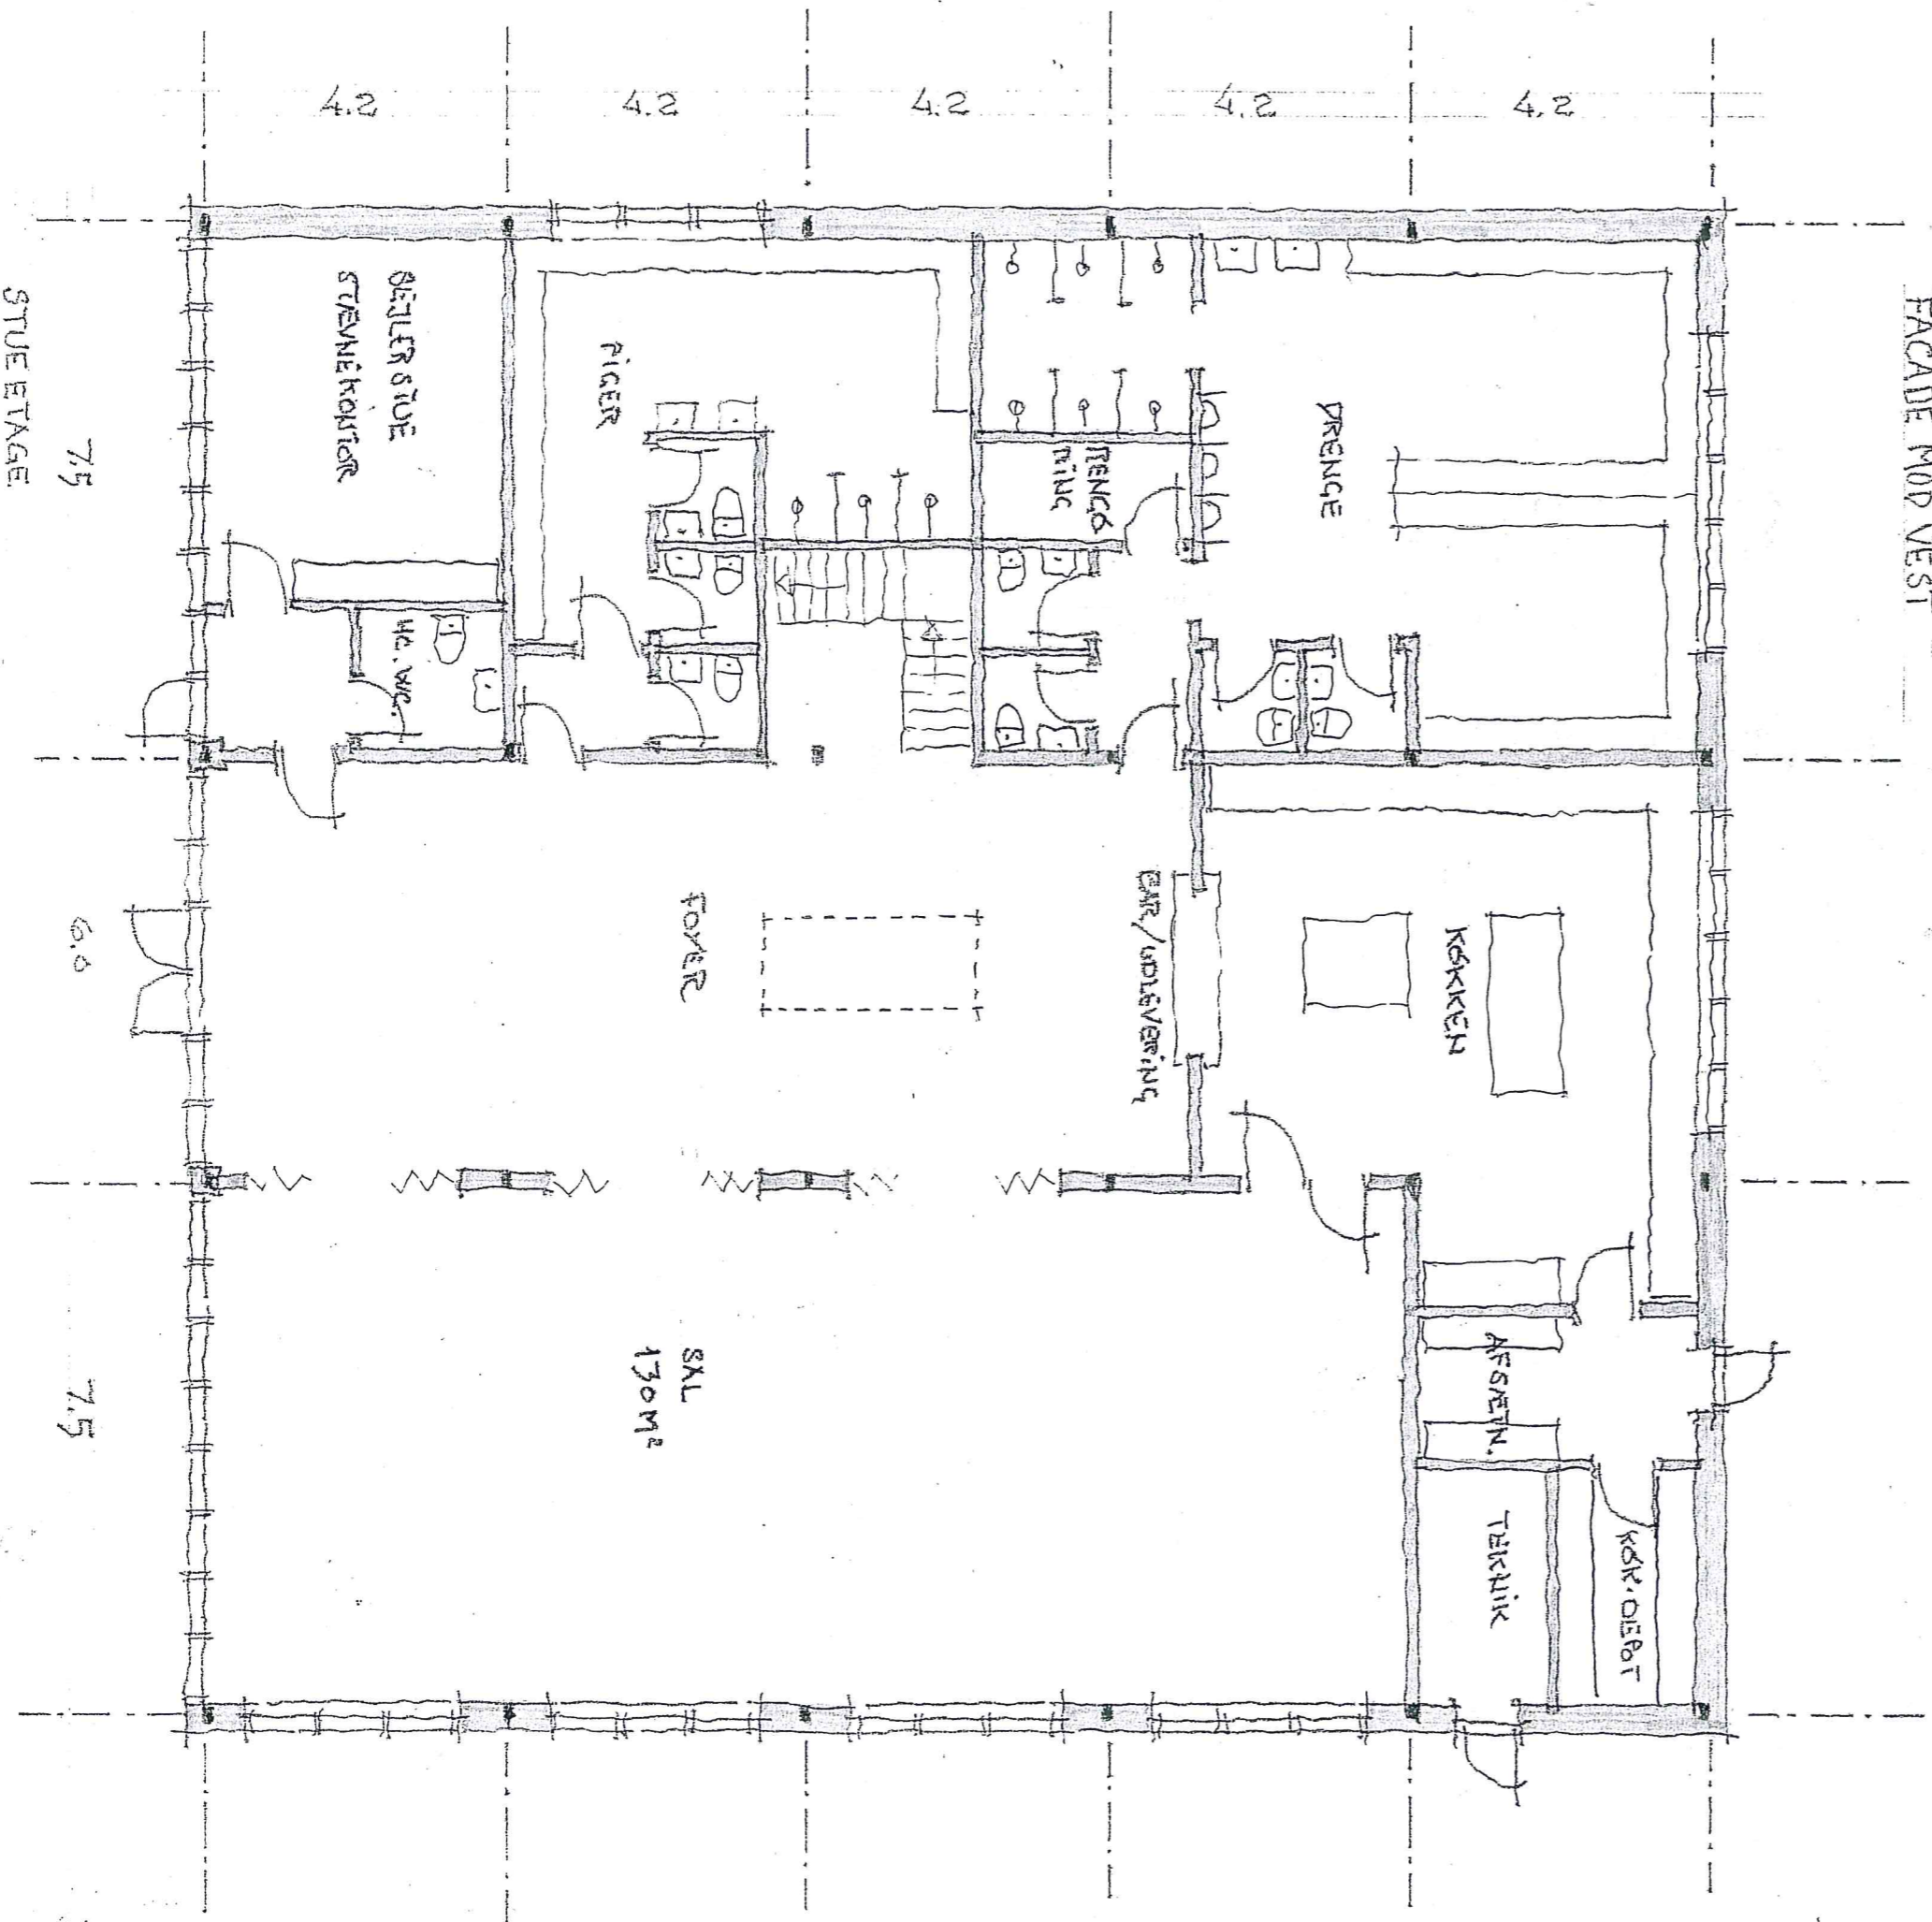

FAABORG SEJLKLUB

FORSLAG TIL NYT KLUBHUS

OKT.-19

MÅL 1:100

FAÇADE MOD ØST

1. SAL'S PLAN

FAABORG SEJLKLUB

FORSLAG TIL NYT KLUBHUS

Okt-19

MÅL 1:100

FACADE MOD VEST

STUE ETAGE