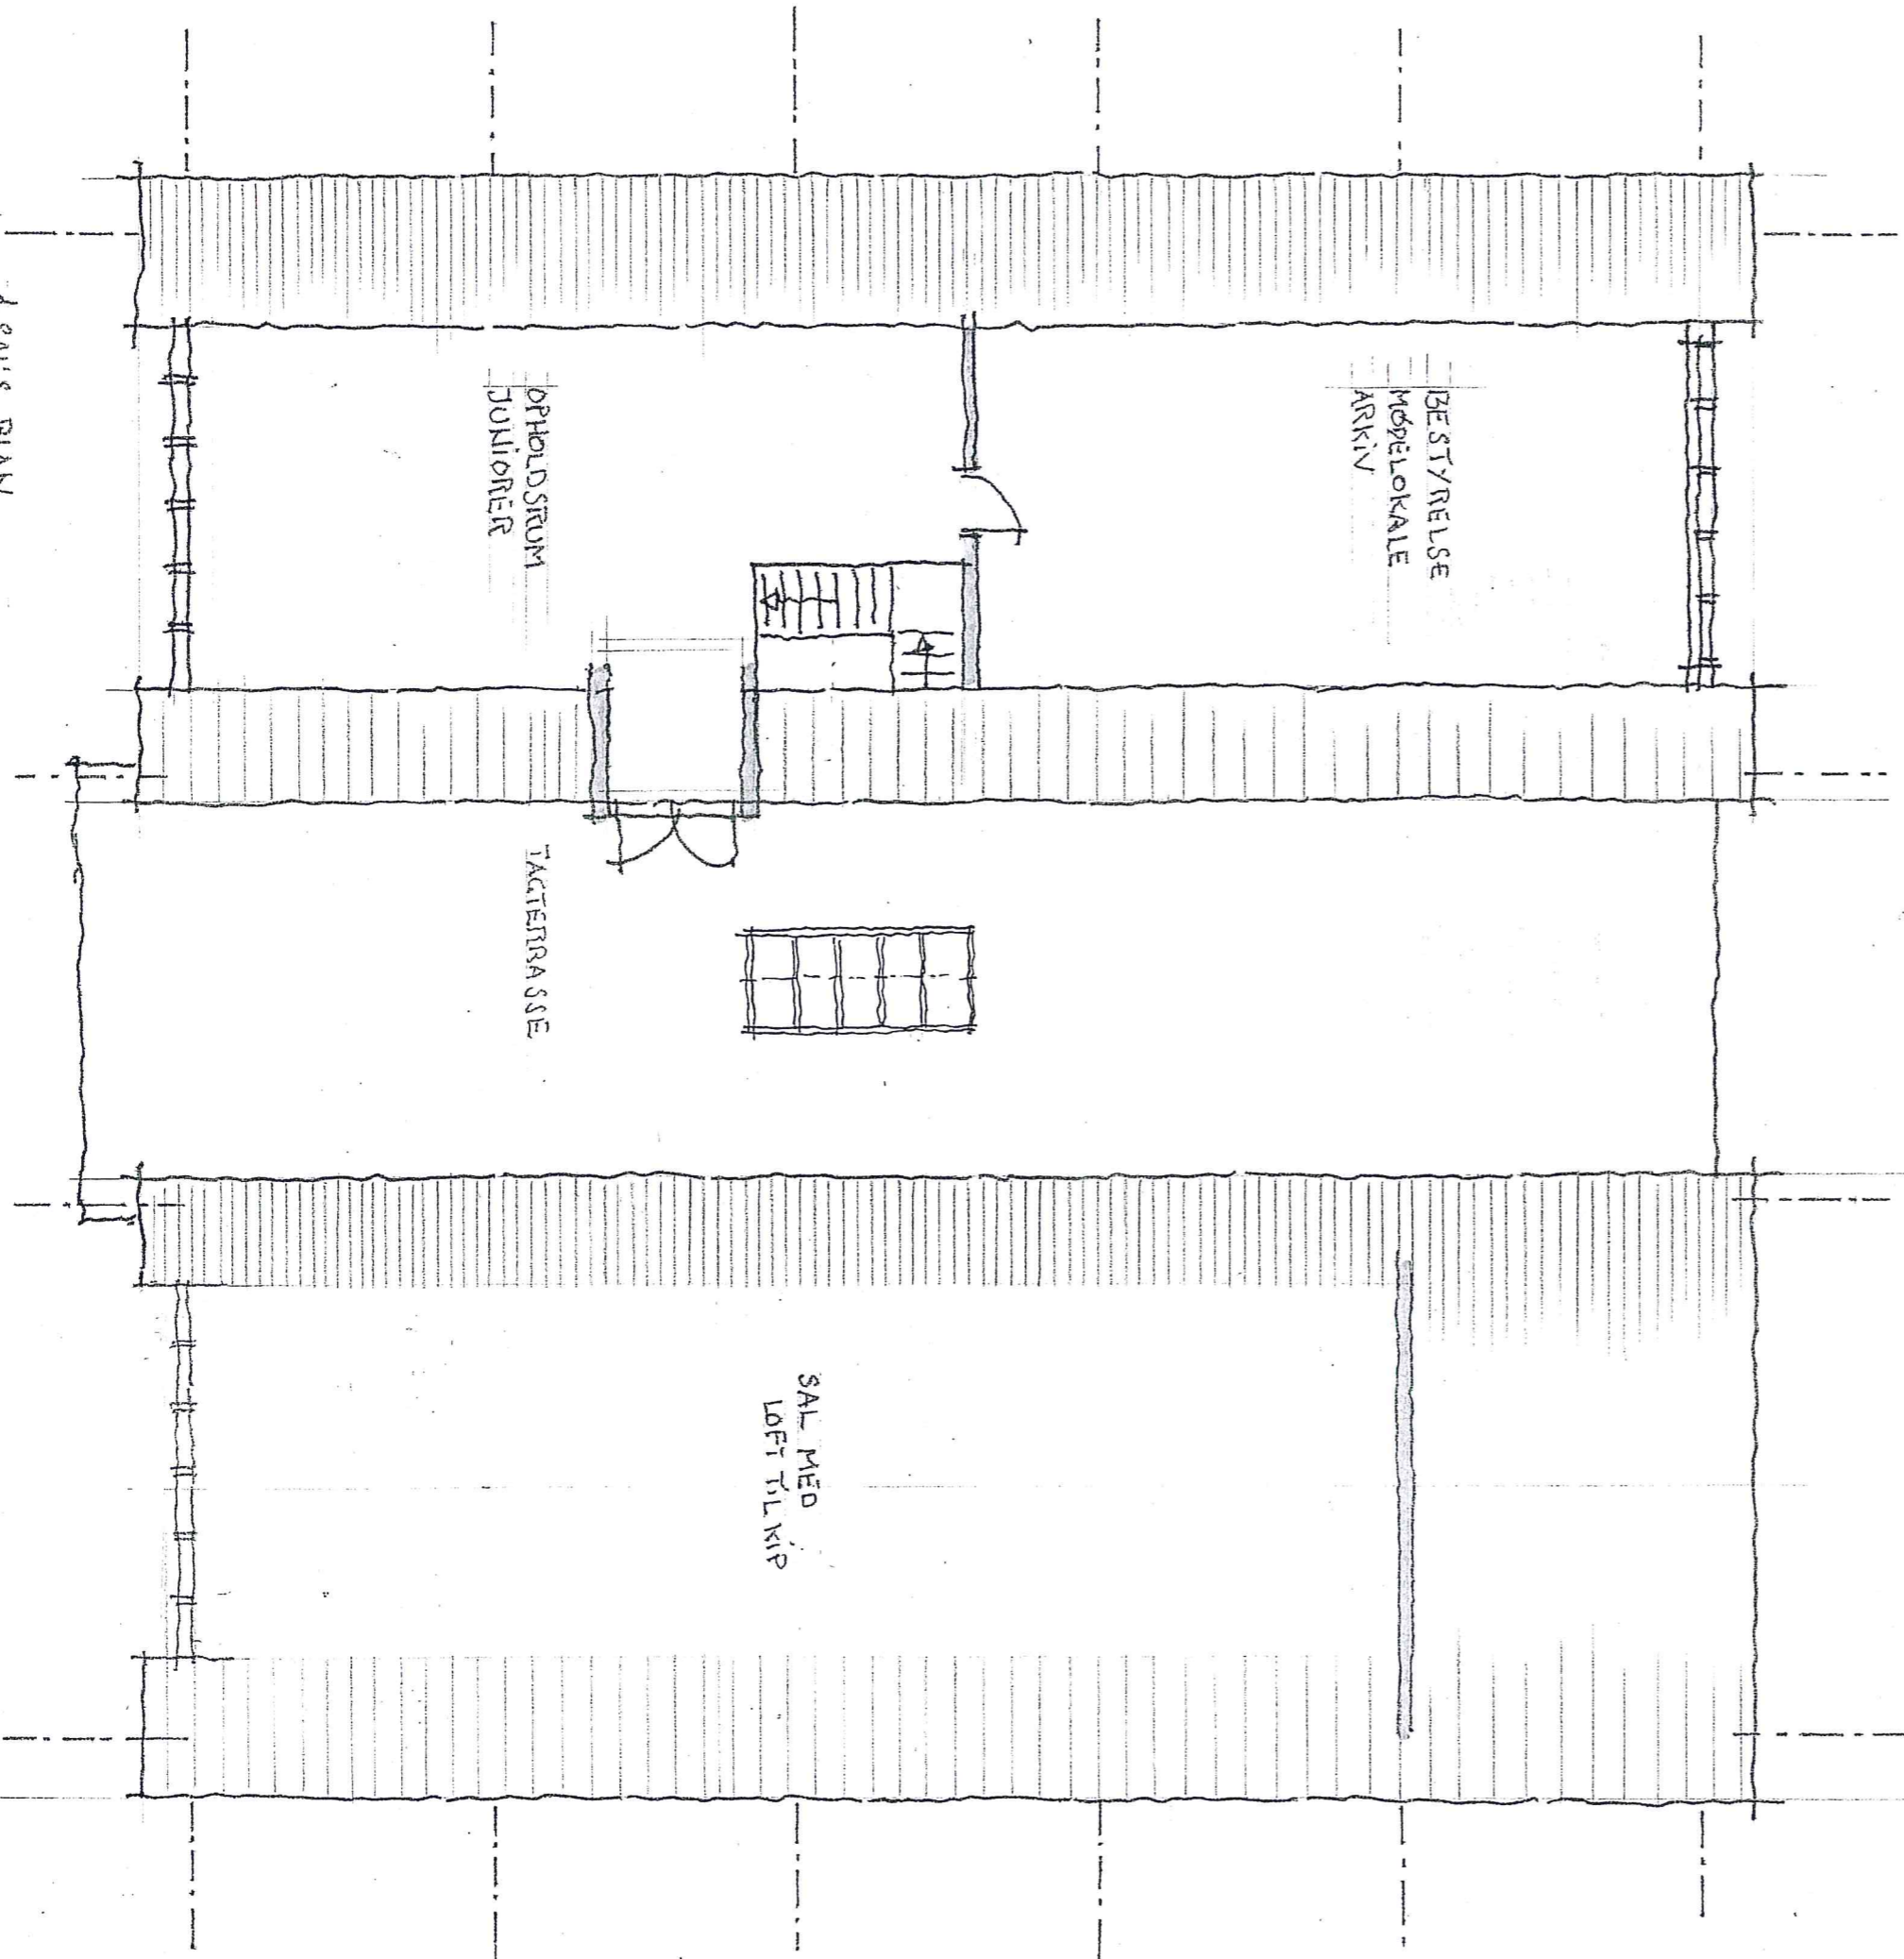

FAABORG SEJLKLUB

FORSLAG TIL NYT KLUBHUS

OKT.-19

MÅL 1:100

FAÇADE MOD ØST

1. SAL'S PLAN

FAABORG SEJLKLUB

FORSLAG TIL NYT KLUBHUS

Okt-19

MÅL 1:100

FACADE MOD VEST

STUE ETAGE